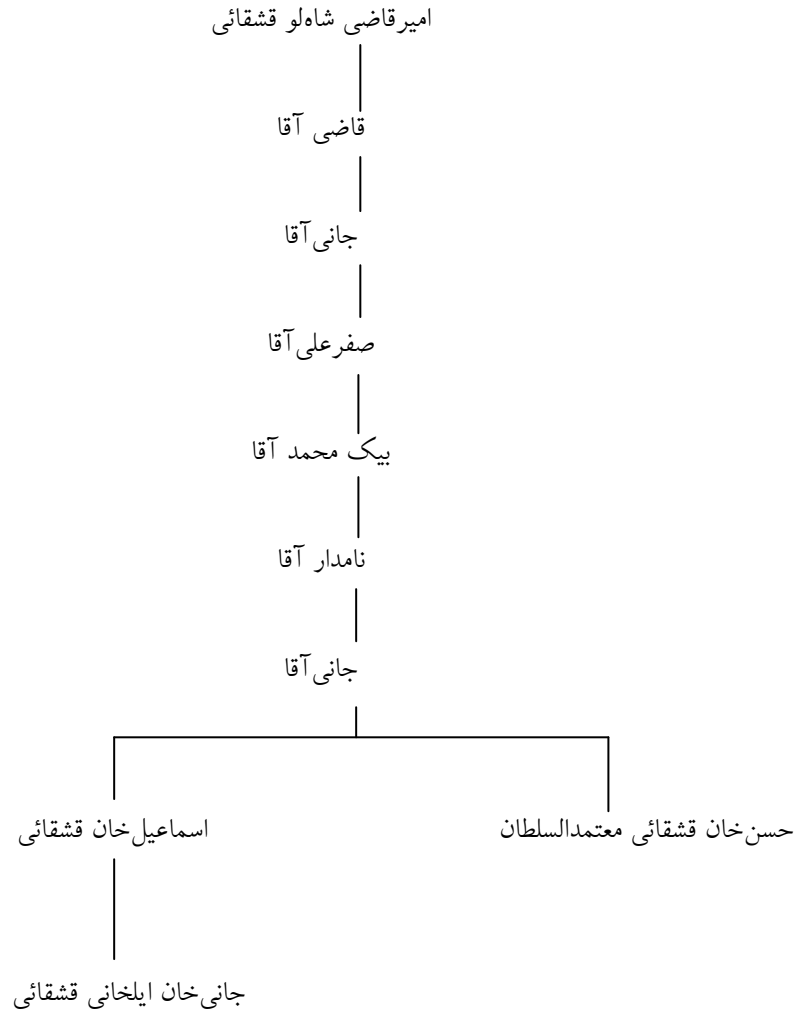

نمودار ۶- نسبت خانوادگی خاندان قشقایی

جانی خان قشقایی
(۱۲۳۹-؟ ه.ق.)

۱. حاجی حسینقلی خان

اسماعیل خان

۱. عباس خان ۲. علی اکبر خان ۳. باقرخان

۲. محمد علی خان ایلخانی

(۱۲۰۸-۱۲۶۸ ه.ق.)

جهانگیرخان ایلیگی لطفعلی خان سرتیپ حاجی نصرالله خان

(۱۲۷۰-؟ ه.ق.) (۱۲۵۶-۱۲۹۵ ه.ق.)

حاجی محمد صادق سلطان ابراهیم خان سرهنگ

محمد حسن خان سرهنگ

۳. مرتضی قلی خان ایلیگی

(۱۲۴۹-؟ ه.ق.)

علی قلی خان ایلیگی امام قلی خان

(۱۲۳۰-؟ ه.ق.)

الله قلی خان کهندل خان امان الله خان حبیب الله خان

سهراب خان

(۱۲۹۱-؟ ه.ق.)

مصطفی قلی خان (۱۲۹۹-؟)

بهادر خان

عبدالله خان (ضرغام الدوله)

اسماعیل خان صولت الدوله (۱۳۵۱-۱۲۹۳ ه.ق.)

داراب خان ایلیگی

(۱۲۴۵-؟ ه.ق.)

محمد ناصر خان ملک منصور خان محمد حسین خان خسروخان

۵. محمد قلی خان ایلیگی

(۱۲۸۴-۱۲۲۴ ه.ق.)

سلطان محمد خان

(۱۳۰۹-؟ ه.ق.)